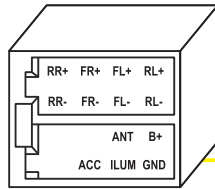

Conector ISO
conecta no
veículo

Rosa - Rê
Rosa/Preto - Key1
Laranja/Preto - Key2
Azul - Antena
Laranja - Iluminação

Demais fios

Vermelho - ACC
Amarelo - +B

Conector
conecta no
aparleho